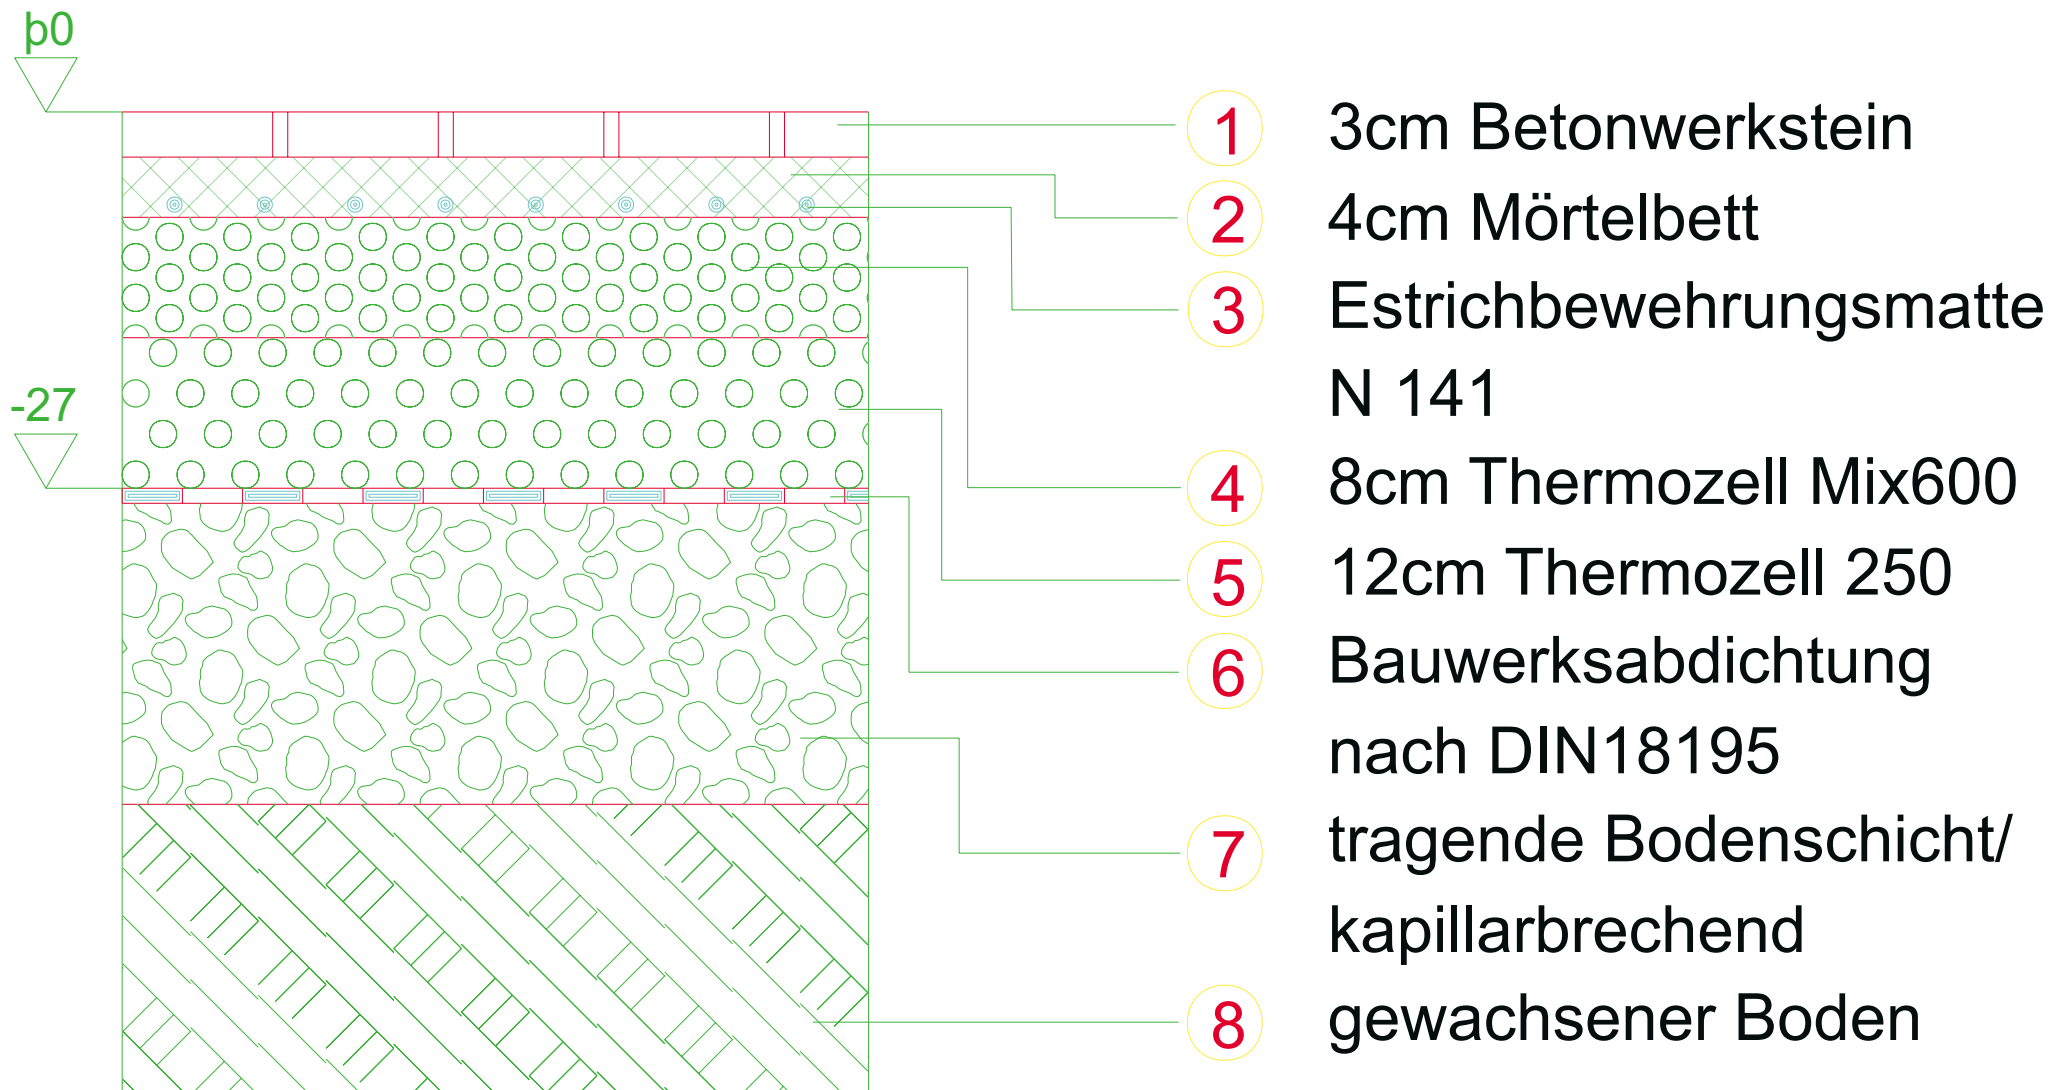

# T23 THERMOZELL-SYSTEMBODEN SUPERMARKT GEGEN ERDREICH

k-Wert 0.49